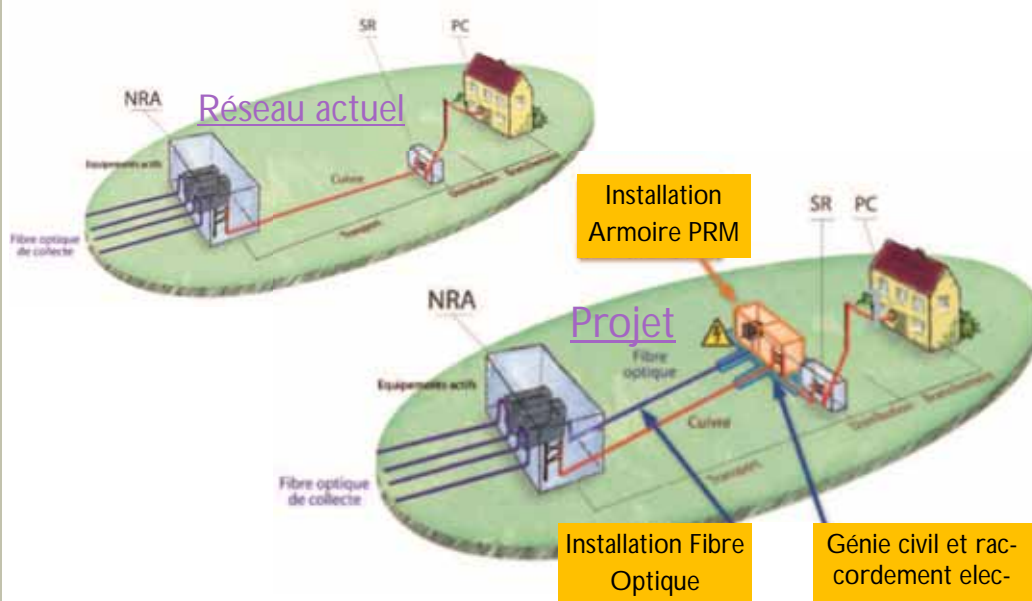

## En quoi consiste la montée en débit en débit?

La montée en débit consiste à installer une armoire PRM (Point de Raccordement Mutualisé) auprès du Sous-Répartiteur (SR) téléphonique situé près du 26 Grande Rue et relier cette armoire au central téléphonique (NRA) situé à Arcey par un réseau de fibre optique.

Cette opération offre aux abonnés rattachés au sous répartiteur la possibilité de prétendre à des débits internet plus importants.

En 2018 notre village va bénéficier d'une montée en débit internet. Nous vous livrons quelques informations sur cette opération. Pour tout renseignement complémentaire vous pouvez vous adresser au maire.

### Quelle différence y'a-t-il entre la montée en débit et la fibre optique à l'abonné (FTTH) ?

La commune bénéficiera tout d'abord d'une Montée En Débit. Cette opération repose sur l'installation d'un Sous Répartiteur Optique (SRO ou PRM) au cœur de la commune. Néanmoins, la partie finale du réseau cuivre est conservée. Le raccordement des usagers à l'Internet Haut Débit se fait toujours via le réseau téléphonique existant, mais toutes les habitations de St-Julien se situant à une distance maximum de 500m du sous répartiteur, les déperditions seront limitées et les débits minis ne devraient pas être inférieurs à 20 Mb/s, ce qui permettra de bénéficier du « Triple play » : Internet, télévision, téléphone.