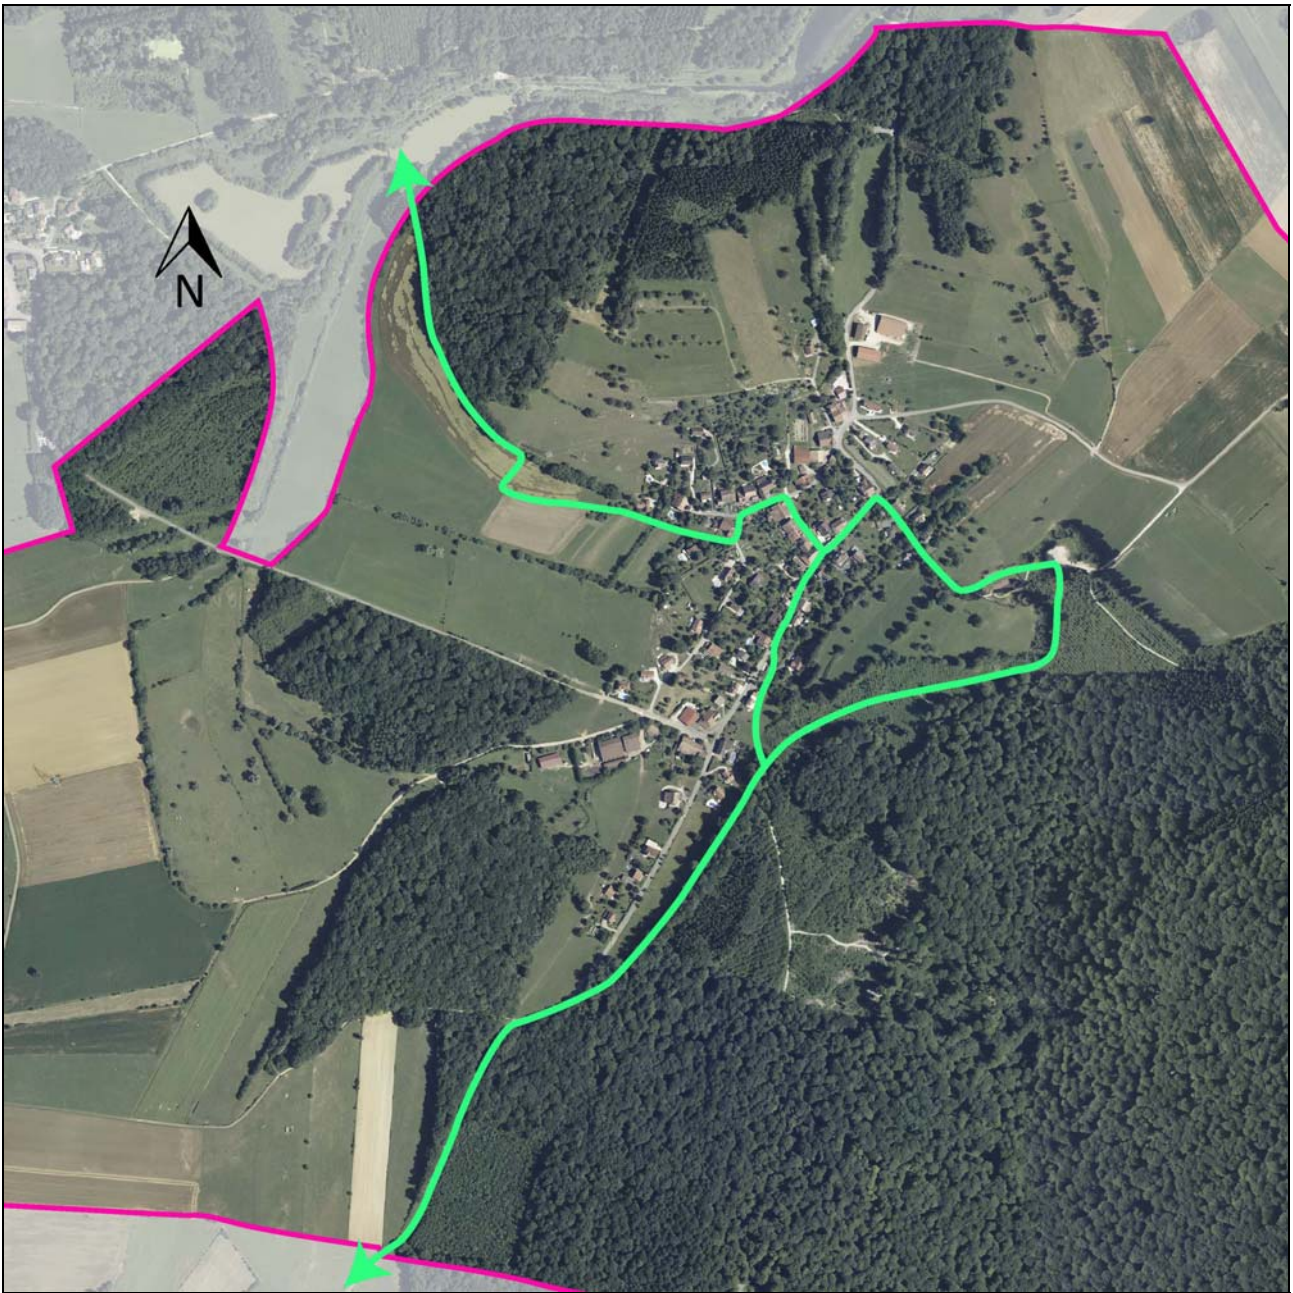

## Maintenir et/ou créer des liaisons douces sur la commune

Les liaisons douces au sein du territoire communal permettent de rejoindre les équipements scolaires de la commune de Sainte-Marie au Sud, et de relier les aménagements des Etangs des Princes au Nord. Ces liaisons devront être maintenues et renforcées lorsqu'elles existent, et devront être créées et/ou balisées.