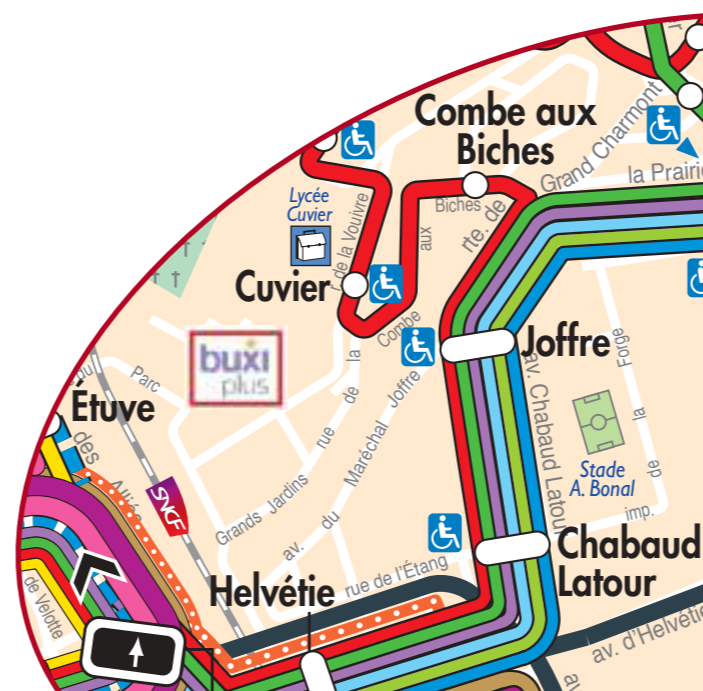

TERADELIB.COM

Lignes régulières

Le lycée Cuvier est également desservi par les lignes régulières **DIAM** 1, 2, 3, 4, 5, 7, 8 et **Ligne Hôpital Gare TGV** du réseau Ctpm.

DIAM A **Montbéliard Citadelle**
<> **Hérimoncourt** La Bouloie / La Bouloie 2
Arrêt Acropole + 10 min de marche (800 m)

DIAM B **Montbéliard Le Mittan / Citadelle**
<> **Mandeure** Le Clos / **Mathay** La Plaine
Arrêt Acropole + 10 min de marche (800 m)

1 **Bethoncourt** Champvallon-CFA
<> **Valentigney** Les Bruyères
Arrêt Acropole + 10 min de marche (800 m)

2 **Audincourt** Champs Montants
<> **Montbéliard** Acropole /
Sainte-Suzanne Saint-Michel
Arrêt Acropole + 10 min de marche (800 m)

3 **Bavans** Bel Air
<> **Grand-Charmont** Les Fougères
Arrêt Acropole + 10 min de marche (800 m)

4 **Bethoncourt** Champvallon-CFA
<> **Etupes** Marché / **Taillecourt** Souvenir
Arrêt Acropole + 10 min de marche (800 m)

5 **Dambenois / Nommay** La Savoureuse
<> **Voujaucourt** Coteau de l'Âne
Arrêt Cuvier

7 **Montbéliard** Acropole
<> **Châtenois-les-Forges**
Arrêt Acropole + 10 min de marche (800 m)

8 **Beaucourt / Audincourt** Arbletiers
<> **Montbéliard** Acropole
Arrêt Acropole + 10 min de marche (800 m)

Ligne Hôpital Gare TGV **Audincourt** Place du Marché
<> **Meroux** Gare TGV
Arrêt Acropole + 10 min de marche (800 m)