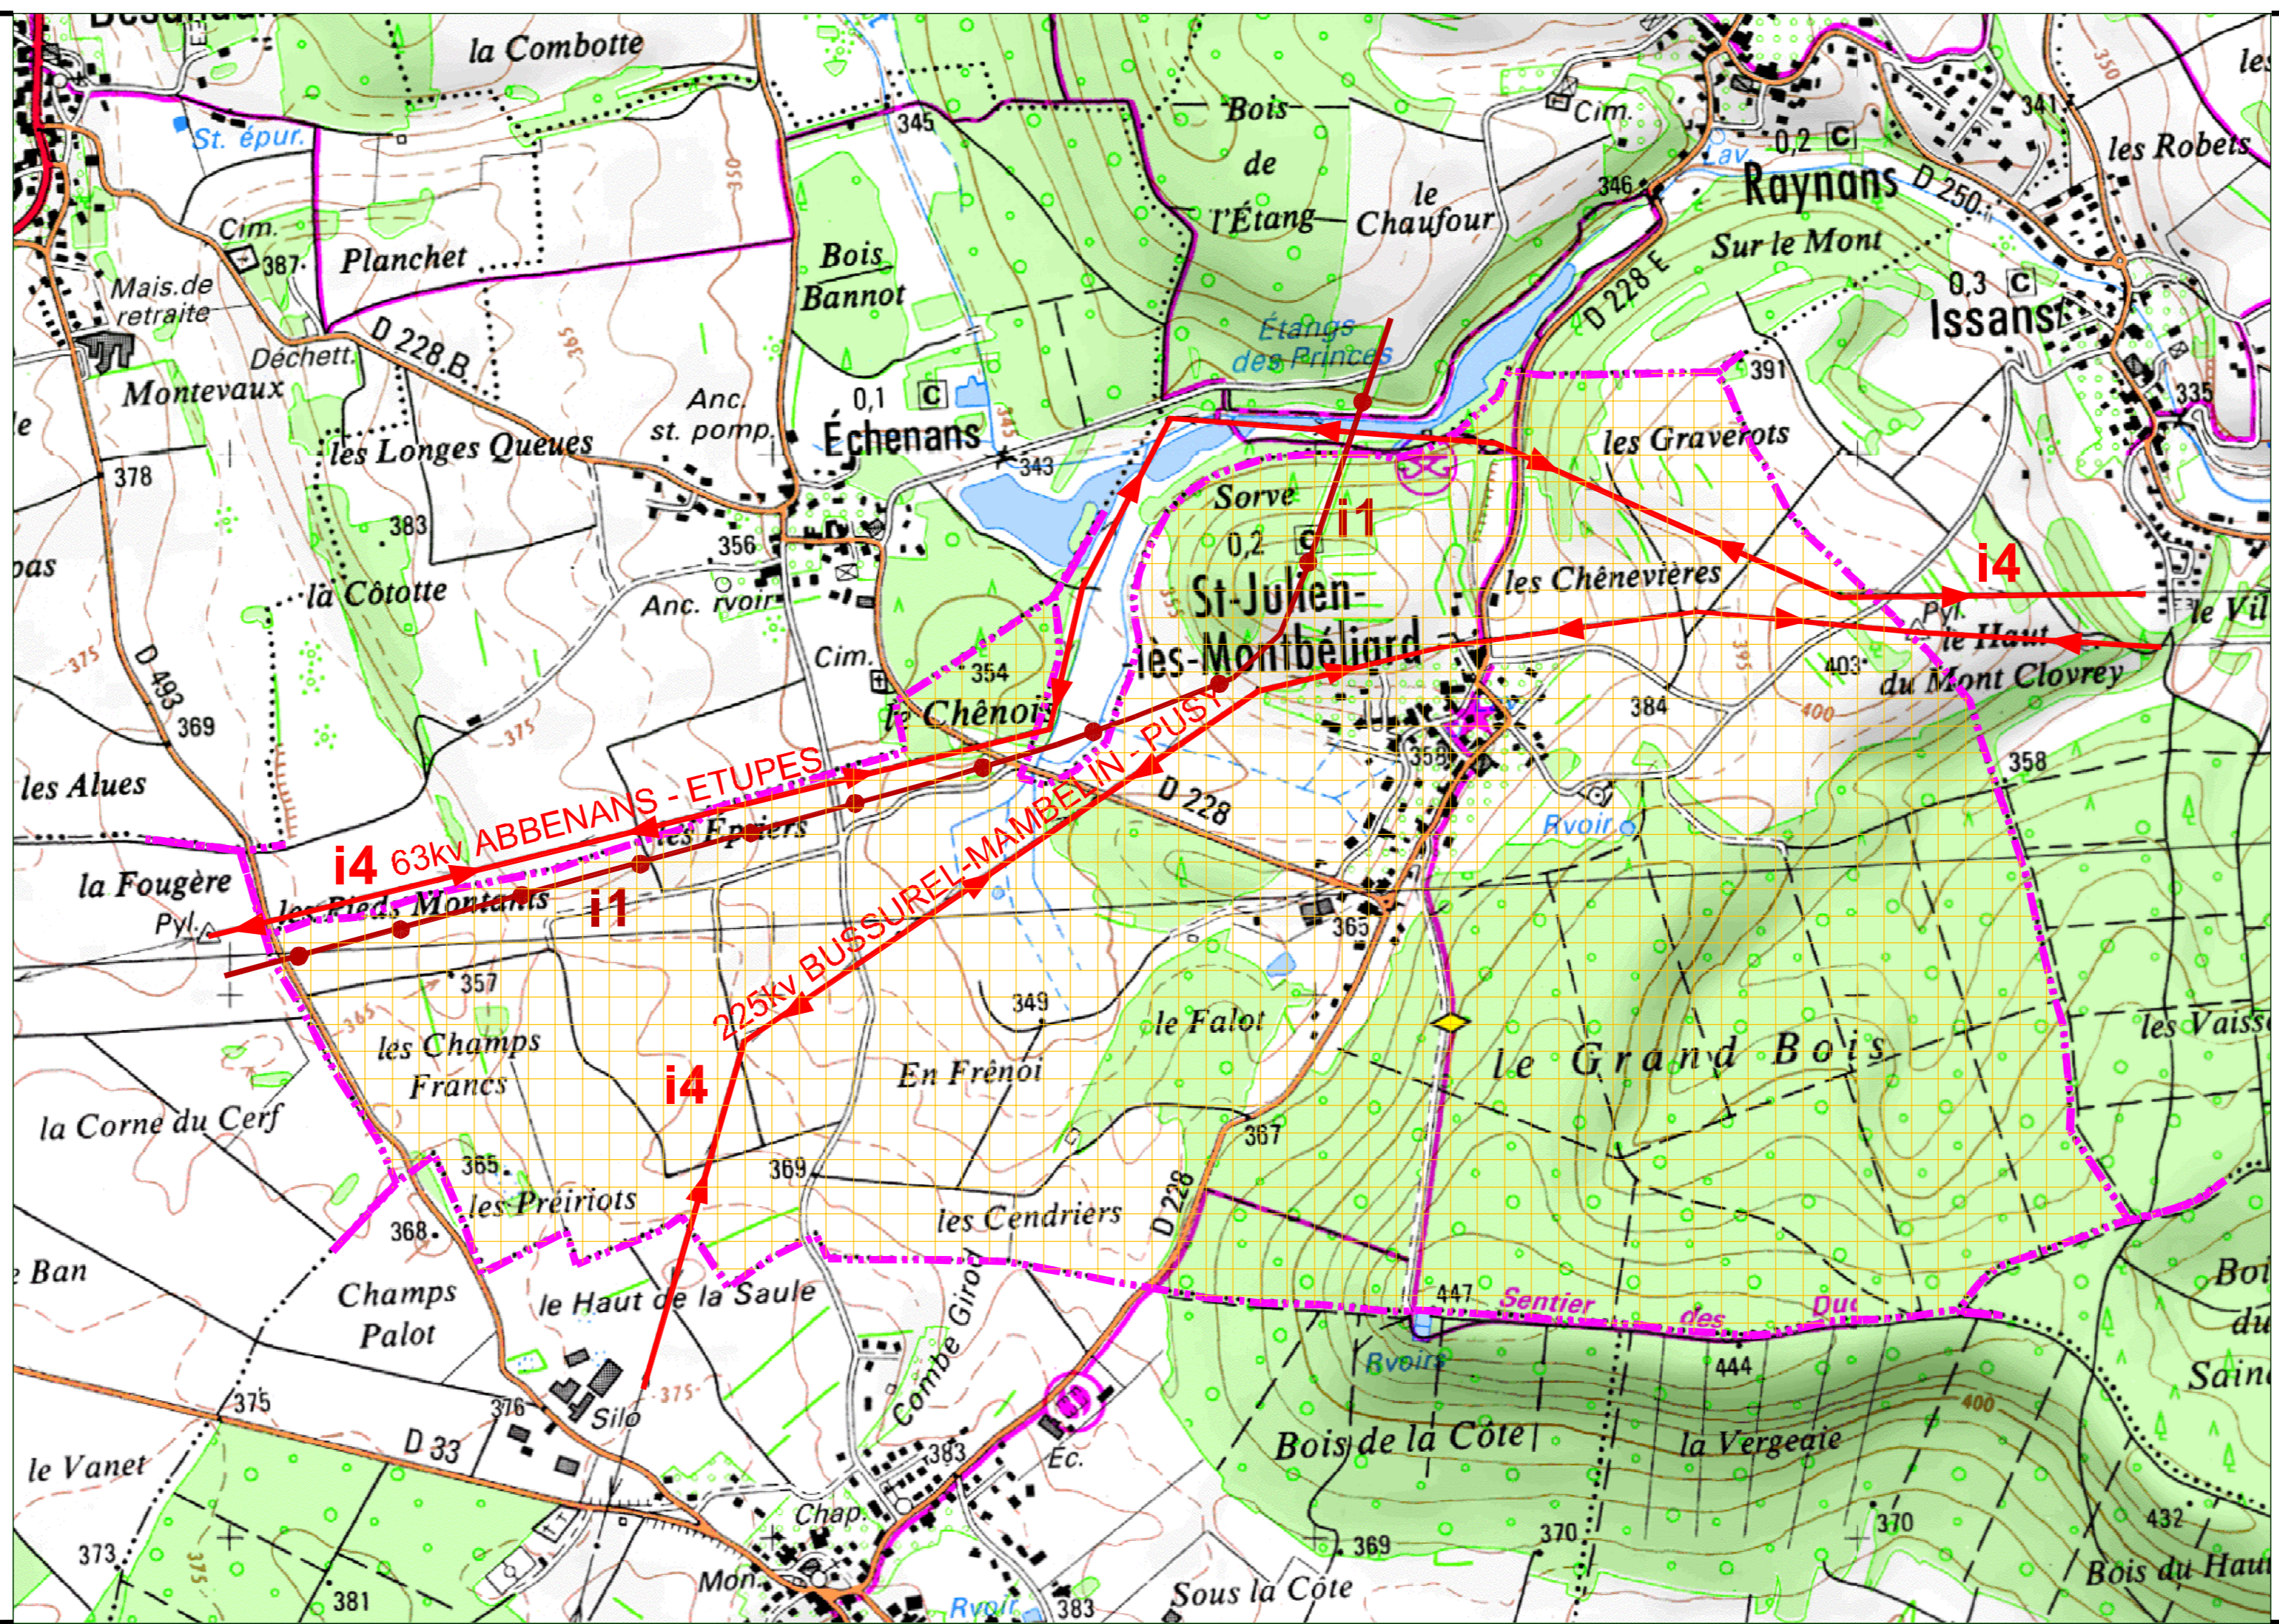

LEGENDE

--- Limite de commune

SERVITUDES

 AC2 Site naturel inscrit (toute la commune)

 i1 Pipeline Sud Européen

 i4 Lignes électriques

Commune de
**SAINT JULIEN
LES MONTBELIARD**

**Plan Local
d'Urbanisme**

**Plan des Servitudes
d'Utilité Publique**

**Direction départementale
des territoires du Doubs**

Mission connaissance,
animation territoriale et planification
Lignes d'urbanisme
6, rue Roussillon BP 1189
25003 Besançon Cedex